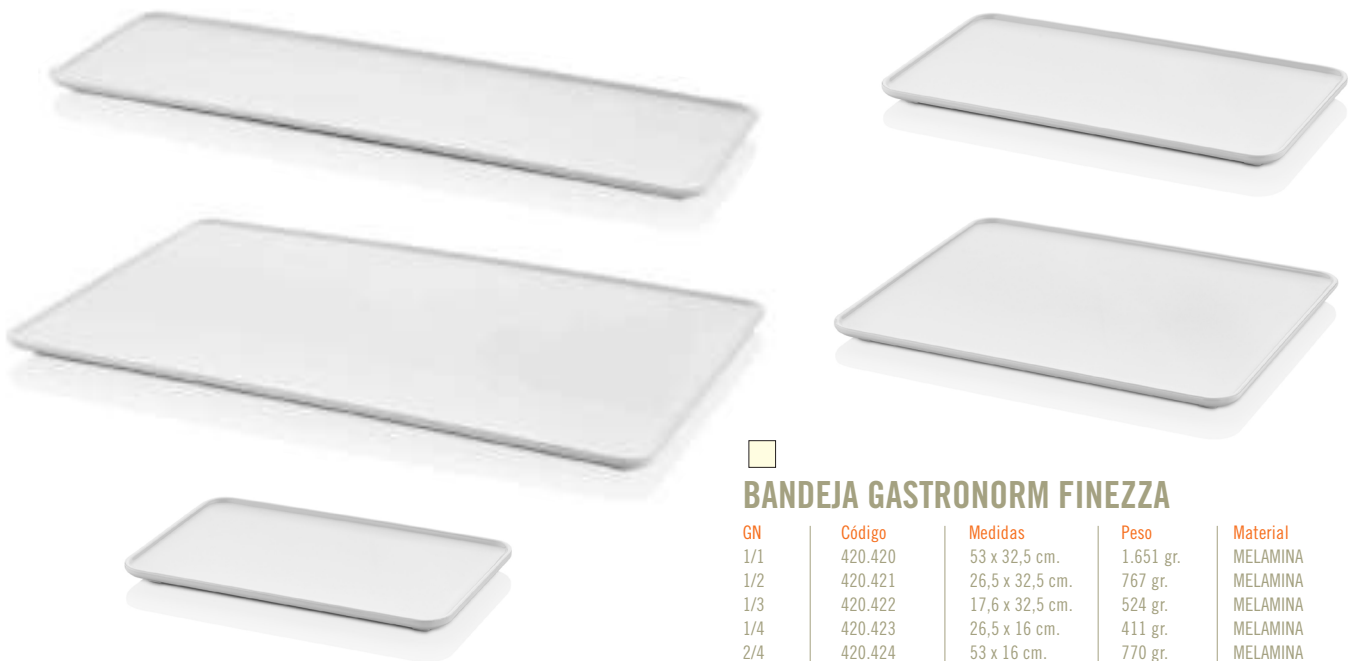

■ **BANDEJA GASTRONORM FINEZZA**

GN	Código	Medidas	Peso	Material
1/1	420.420	53 x 32,5 cm.	1.651 gr.	MELAMINA
1/2	420.421	26,5 x 32,5 cm.	767 gr.	MELAMINA
1/3	420.422	17,6 x 32,5 cm.	524 gr.	MELAMINA
1/4	420.423	26,5 x 16 cm.	411 gr.	MELAMINA
2/4	420.424	53 x 16 cm.	770 gr.	MELAMINA