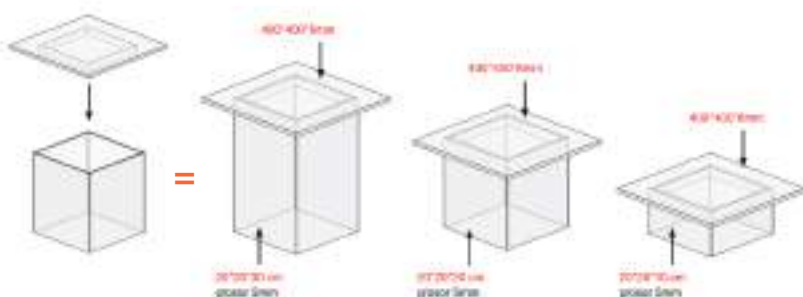

PIE DESMONTABLE PARA PLATO (opcional)

Código	Medidas	Artículo	Peso	Material
120.208	20 x 5 cm.	pie desmontable	74 gr.	PC

ALZADORES BUFFET

ALZADORES BUFFET

320.501

320.503

320.500

320.502